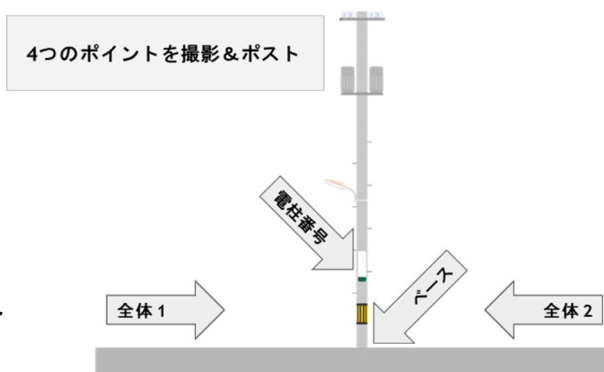

## 2. 「TEKKON」での撮影方法

地図上には、あらかじめ対象エリア内の電柱の位置データがプロットされています。

まだ誰も撮影していない電柱はグレー、すでに撮影済みの電柱はグリーンで表示されます。

グレーの電柱を見つけたら、対象となる電柱の「全体写真」2種、「ベース写真」、「電柱番号写真」を撮影、投稿することで、ポイントが獲得できます。

撮影の順番は自由に選択できます。

電柱位置表示

電柱全体写真（電柱の両側から）