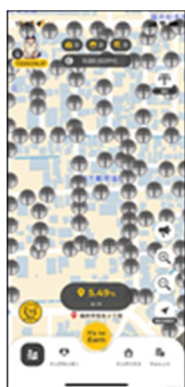

アプリ名：「TEKKON」

利用料金：無料

ダウンロード方法：

iOS アプリ版 : App Store (iPhone) 配信

Android アプリ版 : GooglePlay 配信

対象機種：

iOS アプリ版 : iPhone (iPhone6s 以降 OS ver. 15)

Android アプリ版 : Android (Android 以降 OS ver. 7)

## 2. 「TEKKON」での撮影方法

地図上には、あらかじめ対象エリア内の電柱の位置データがプロットされています。

まだ誰も撮影していない電柱はグレー、すでに撮影済みの電柱はグリーンで表示されます。

グレーの電柱を見つけたら、対象となる電柱の「全体写真」2種、「ベース写真」、「電柱番号写真」を撮影、投稿することで、ポイントが獲得できます。

撮影の順番は自由に選択できます。

電柱位置表示

電柱全体写真（電柱の両側から）