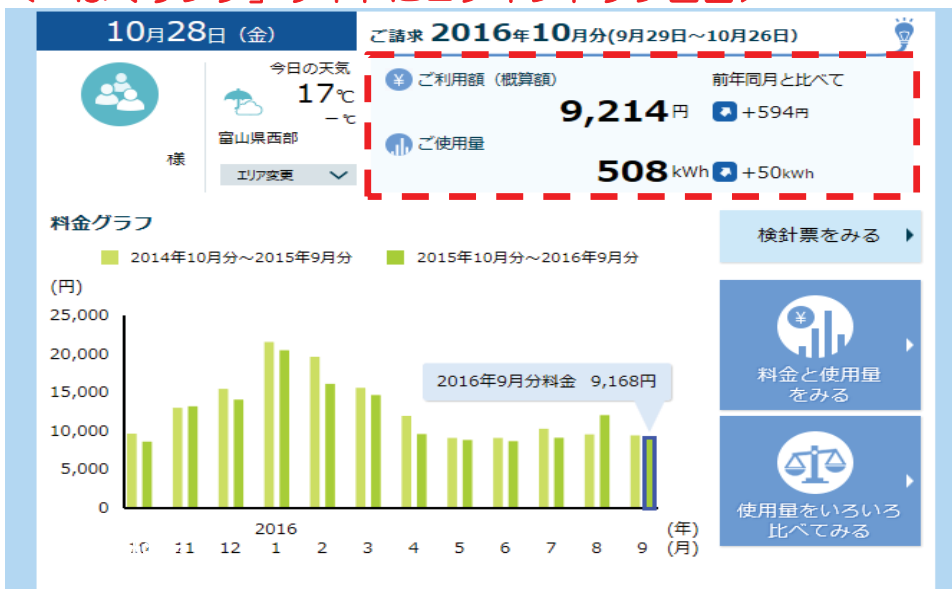

実施日：平成28年11月15日（火）～平成29年1月15日（日）

概要：・「ほくリンク」会員で、期間中「ほくリンク」サイトにログインしていただいた方に、期間中1回に限り、「ほくリンクポイント」300ポイントをプレゼント。

・Wチャンスとして、抽選で100名様に「りくこ」グッズをプレゼント。

以上

別紙：「でんき代・使用量確認ポイント」の付与開始 および
「ほくリンク de 毎月のでんき代・使用量をチェック！キャンペーン」の実施

「でんき代・使用量確認ポイント」の付与開始 および 「ほくリンクポイント」キャンペーンの実施

平成28年11月14日
北陸電力株式会社

こたえていく。かなえていく。北陸電力

1. 「でんき代・使用量確認ポイント」の付与開始

1

11月15日
ポイント
メニュー追加!

「ほくリンク」ポイントがさらに“ためやすく”になりました!

「ほくリンク」サイトにログインすると(トップ画面に電気料金・使用量が表示されます)、50ポイントが自動的にたまります!

<「ほくリンク」サイトにログイントップ画面>

電気料金・使用量
をチェック!

りこ

- ・でんき代・使用量確認ポイント(50ポイント/月)は、ログインした月の翌月に付与させていただきます。
- ・複数回確認された場合も、50ポイントの付与は月1回限りです。

こたえていく。かなえていく。北陸電力

今なら、さらに300ポイントがもらえる！

「ほくリンク de 毎月のでんき代・使用量をチェック！キャンペーン」
平成28年11月15日(火)～平成29年1月15日(日)