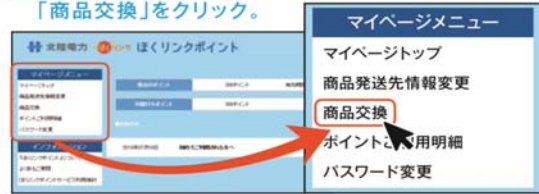

ポイントを交換する

1 「マイページメニュー」にある「商品交換」をクリック。

2 商品一覧の中からご希望の商品を選択し、「交換」ボタンをクリック。

交換商品	交換ポイント数	商品説明	選択
企業ロゴ ●●商品券 [1,000円分]	1,000	●●店でご利用いただけます。	交換

3 交換数量を入力し、「確認しました」の欄にチェックを入れて、「確認」ボタンをクリック。