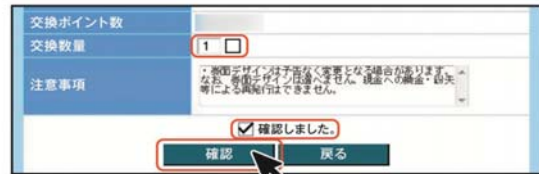

### ポイントを交換する

1 「マイページメニュー」にある「商品交換」をクリック。

2 商品一覧の中からご希望の商品を選択し、「交換」ボタンをクリック。

交換商品	交換ポイント数	商品説明	選択
企業ロゴ ●●商品券 [1,000円分]	1,000	●●店でご利用いただけます。	<input type="button" value="交換"/>

3 交換数量を入力し、「確認しました」の欄にチェックを入れて、「確認」ボタンをクリック。