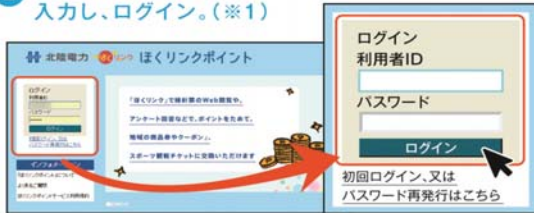

2 利用者IDとパスワードを入力し、ログイン。(※1)

3 現在の保有ポイント数が表示されます。