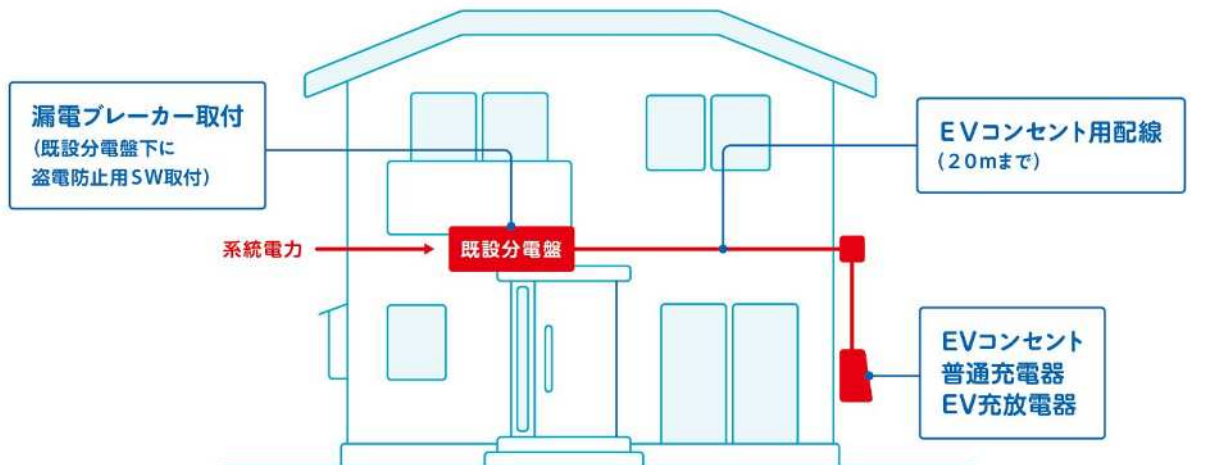

プラン選択のポイント

Plan 1 コンセントタイプ

- •充電には車載の充電ケーブルを使用します。
- •電源プラグをコンセントに、充電用コネクタを車両の充電口に接続し、充電を行います。

Plan 2 普通充電器タイプ

- •充電ケーブルを搭載した壁面取付タイプです。充電器本体に「充電ケーブル」を装備しているので、車載ケーブルを取り出す必要がなく、充電用コネクタを車に差し込むだけで充電可能です。
- •6kWタイプの場合、コンセントタイプに比べて2倍の速度で充電可能です。

Plan 3 EV充放電器

- •EVへの充電だけでなく、EVから家庭への放電(給電)が可能です。
- •停電時でも、EVに充電した電気を家庭に放電(給電)することでいつでもどおり電気をお使いいただけます。

工事内容

工事は北陸電力の業務提携先が行います

- ●標準工事 ※標準工事以外の工事については、追加費用が必要となります(オプション工事)

※EV充放電器の場合、上記に加えて新規収容盤(切替スイッチ用)を設置します。

再エネ100%電力メニュー(アクアECOプラン)をご希望のお客さま

アクアECOプラン + 環境・エコカー割

- •詳細は、自動車販売店様に設置のチラシ類をご確認ください。
- •お申込みご希望の方は、申込書にご記入のうえ、返信用封筒(「環境・エコカー割」受付行)にて郵送ください。

工事サービスと
同時申込可能です!

お問い合わせ

富山支店 076-442-0909
七尾支店 0767-52-4909

高岡支店 0766-22-4599
小松支店 0761-24-0909

新川支店 0765-23-4909
福井支店 0776-23-0919

石川支店 076-262-0909
丹南支店 0778-24-0909

(受付時間/月~金曜日:9時~17時 ※祝日・年末年始除く)

こたえていく。かなえていく。

北陸電力