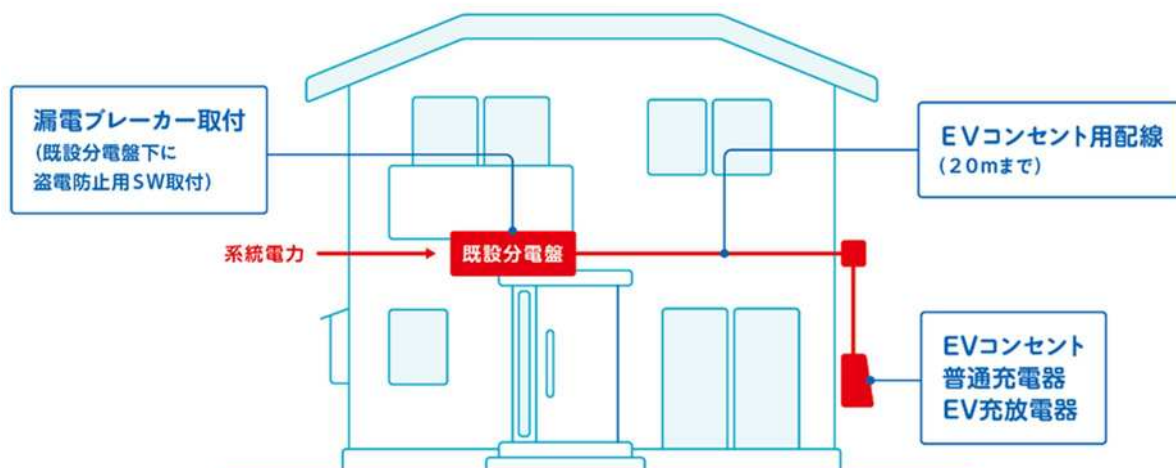

このたび、お客さまにEV等をお得にご利用頂けるよう、サービス拡充の一環として「EV充電設備工事サービス」を開始いたします。

お客さまは、当社に本サービスのお申込みをいただくことで、当社と業務提携する工事会社が現地調査から工事実施までワンストップで行い、ご自宅の環境等に応じた最適な充電設備を安価に提供いたします。

また、環境省によるEV等向けの補助金事業\*の要件となる「アクアECOプラン」および「環境・エコカー割」を合わせてお申込みいただくことが可能で、更にお得にEV等をご利用いただけます。

### （参考）工事のイメージ

- ・充電設備の設置やご自宅の分電盤から充電設備までの配線工事を行います