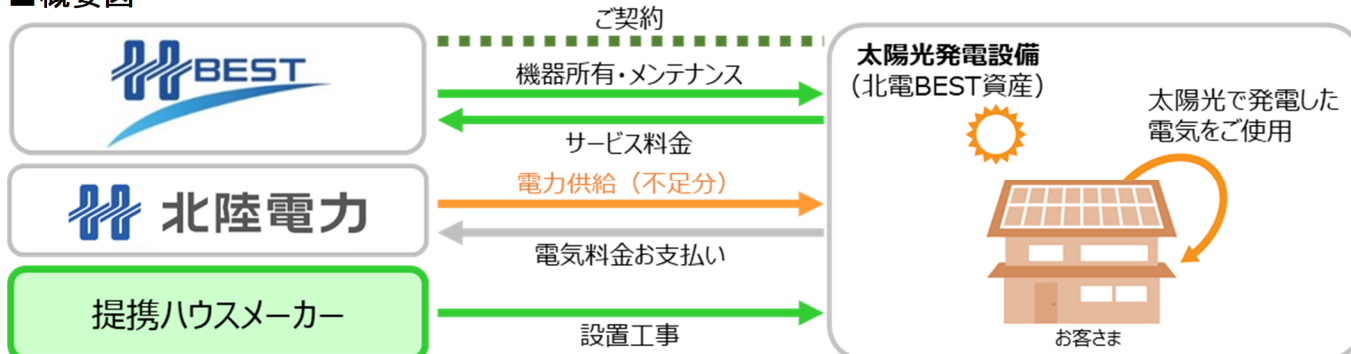

＼詳細はこちらから／

https://www.rikuden.co.jp/home/attach/easy_solar_shinchiku.pdf

以上

新築向け「Easy ソーラーwithハウスメーカー」サービス概要

■概要図

■お客さまメリット

- ・太陽光パネル一式※の初期費用の負担が0円で、カーボンフリー電気をご使用いただけます。
- ・電気料金がお得になります。
- ・停電時でも、日中は太陽光発電が発電している電気を非常用コンセントからご使用いただけます。また、メンテナンス料を含んでいるので、安心してご利用いただけます。